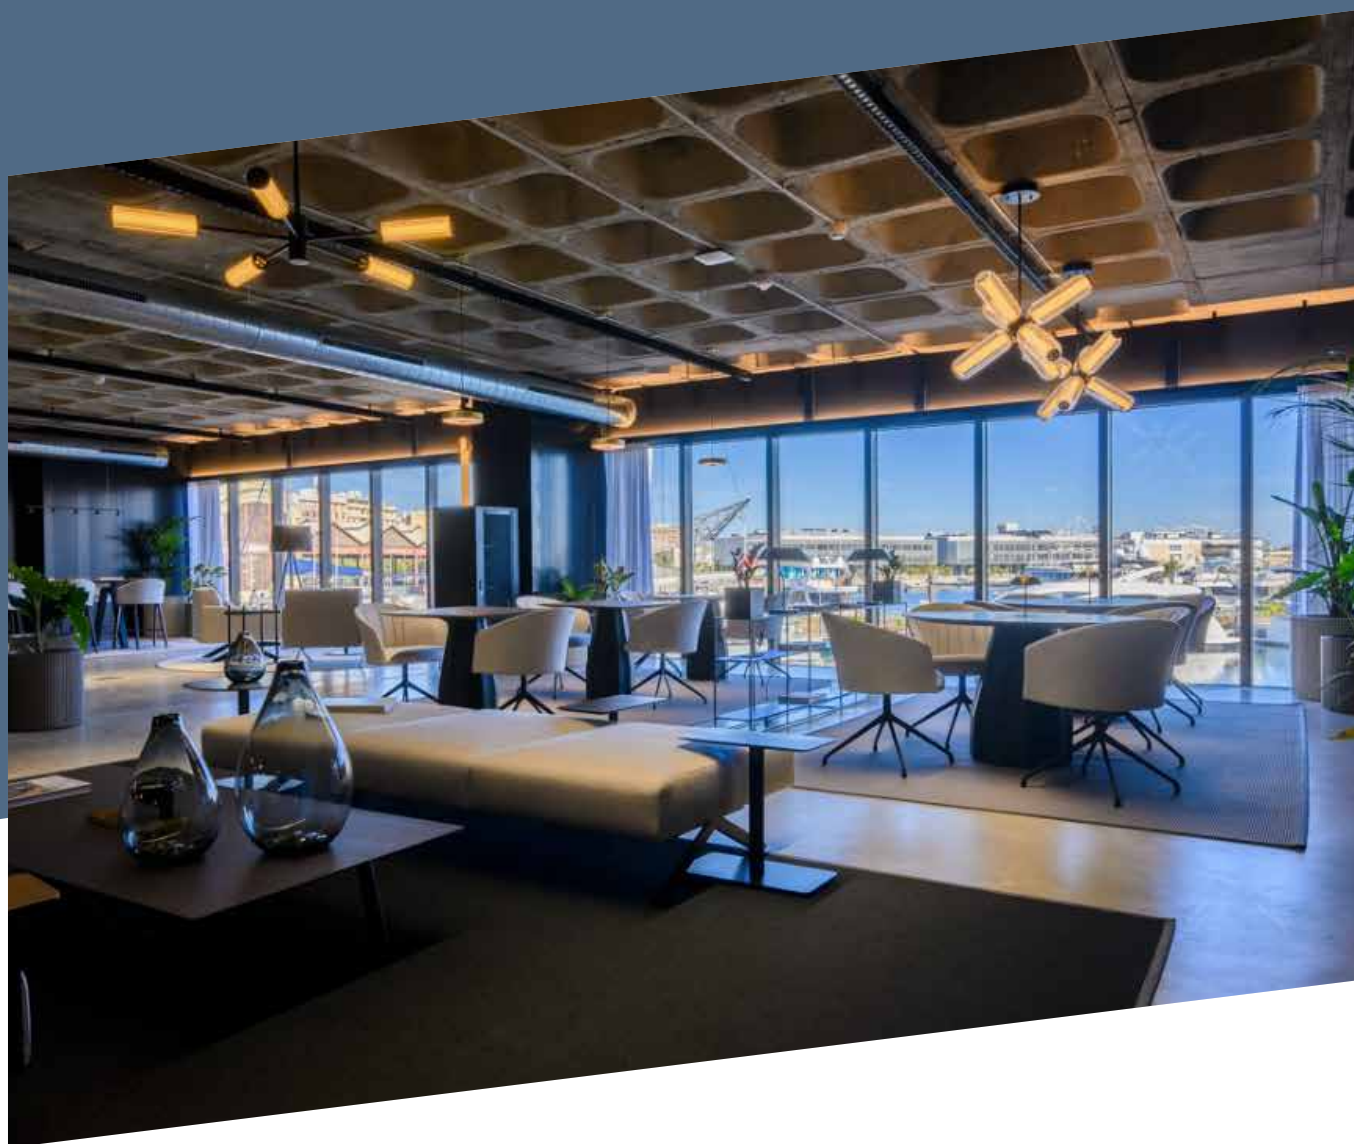

CLUB CÁMARA VLC

PROGRAMACIÓN
ENERO - MARZO 2025

Club **Cámara**
VALENCIA
Doing business

ENERO

EVENTO NETWORKING

DÍA
211ª VISITA A LAS OBRAS
DEL ROIG ARENA.

Visita guiada exclusiva al Roig Arena, donde exploraremos los espacios más emblemáticos de este nuevo icónico edificio de Valencia.