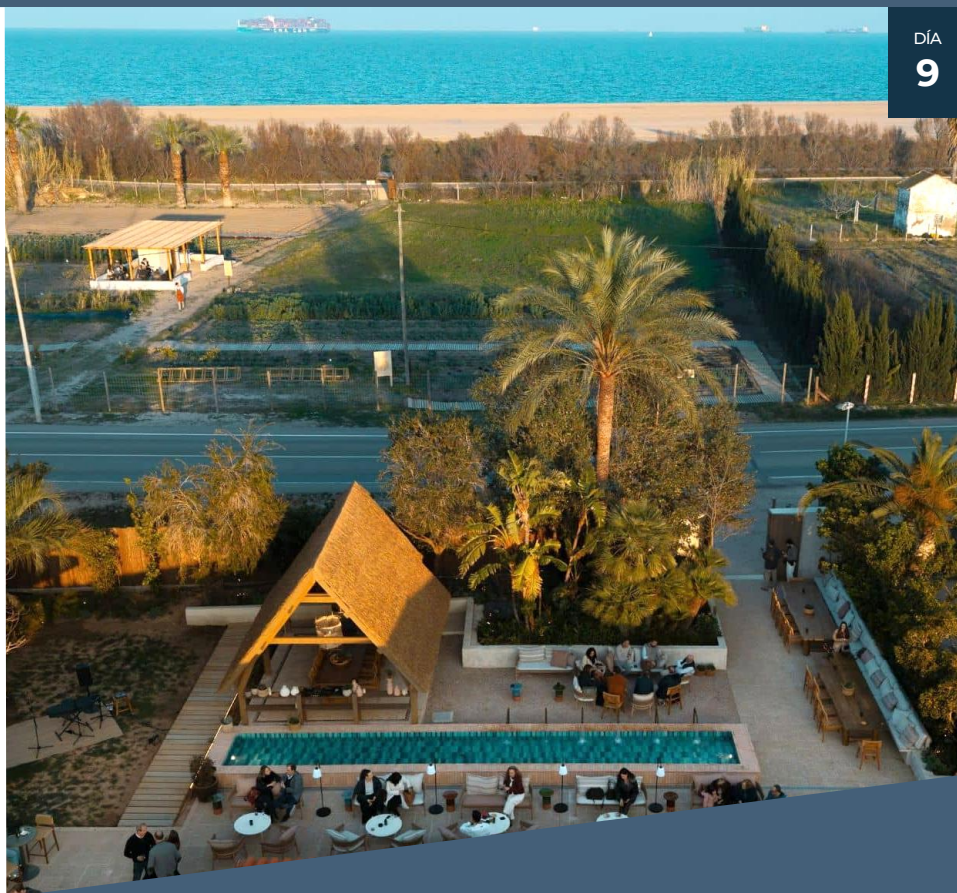

JULIO

DÍA
9

VI ANIVERSARIO DEL CLUB CÁMARA

Celebra con nosotros el sexto aniversario del Club Cámara en una velada especial para compartir, conectar y disfrutar en la Finca Maravella de nuestro socio Grupo El Alto.

9 JULIO
JUEVES, 20 h a 22:30 h.

MARAVELLA

Carrer del Río, 397
46012 · Poblados del Sur,
Valencia

*Conexiones
productivas, sólidas
y transformadoras.*